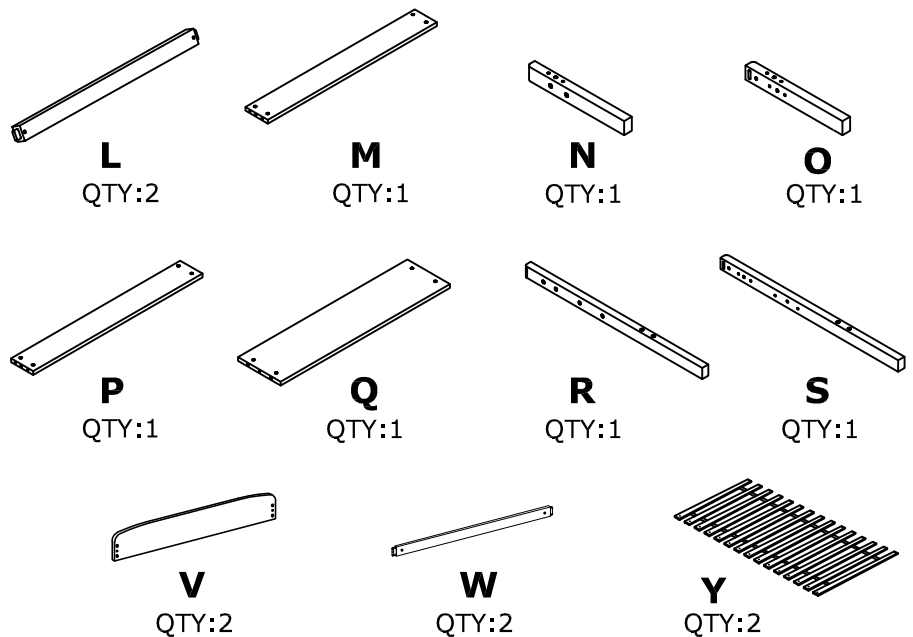

## Hardware

ITEM	IMAGE	DESCRIPTION	QTY
<b>A</b>		M6 x 100mm JCBC Screw	20
<b>B</b>		M6 x 60mm JCBC Screw	4
<b>C</b>		M6 x 70mm JCBC Screw	8
<b>D</b>		M6 x 13mm Flat Washer	32
<b>E</b>		M4 x 32mm Wood Screw	60
<b>F</b>		M4 x 15mm Wood Screw	16
<b>G</b>		Bed Castor	4
<b>H</b>		M6 x 13mm Barrel Nut	32
<b>I</b>		M10 x 30mm Wood Dowel	10
<b>J</b>		M10 x 40mm Wood Dowel	4
<b>K</b>		'L' Bracket	4

## Components