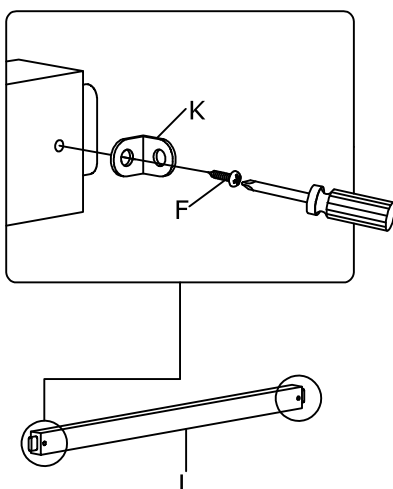

Assembly Instruction

1