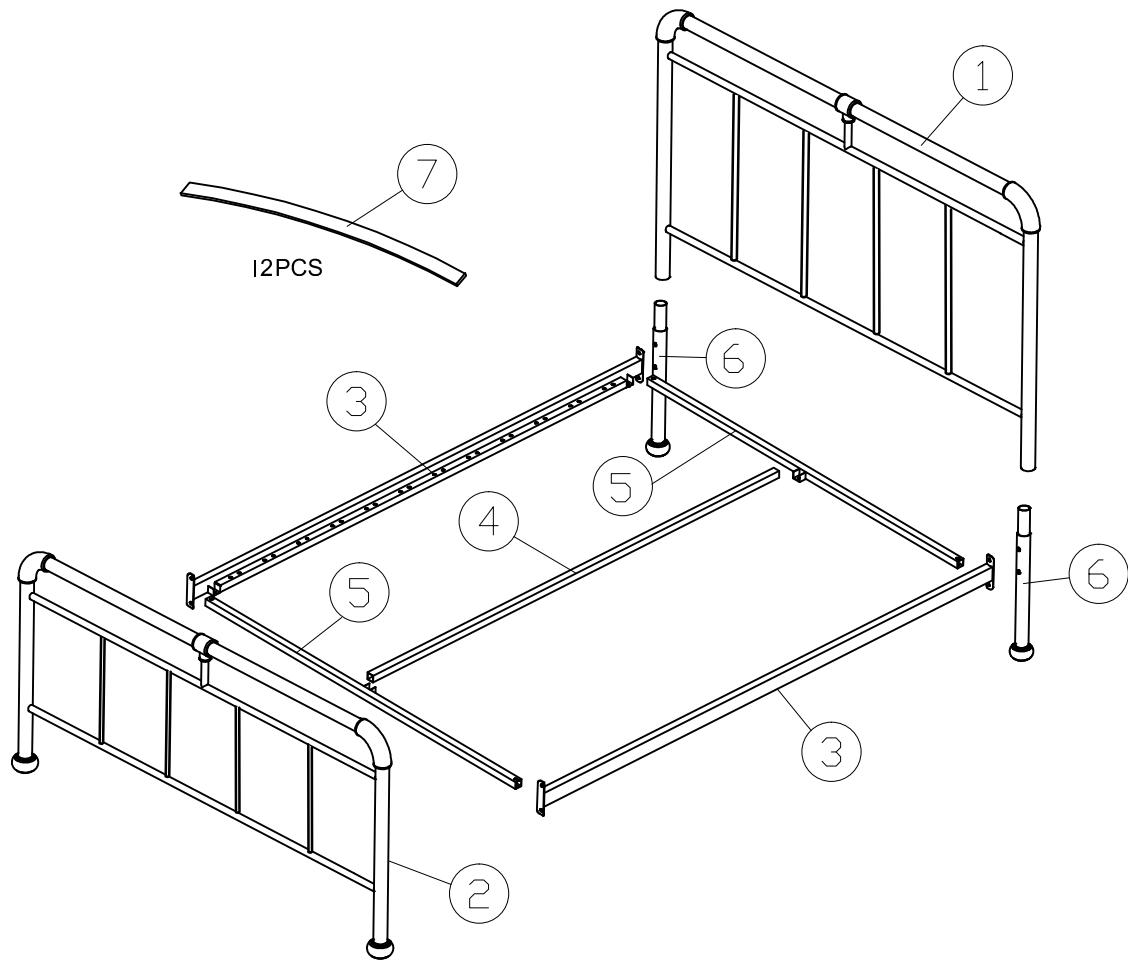

ASSEMBLY INSTRUCTIONS

1. Headboard 1 pc 	2. Footboard 1 pc 	3. Siderails 2 pcs 	4. Centre bar 1 pc 
5. Cross bar 2 pcs 	6. Short Leg 2 pcs 	7. Slat 12 pcs 	A. M8 x 20mm 8pcs 
B. M6 x 35mm 6pcs 	C. M6 x 16mm 4pcs 	D. Nut 6pcs 	E. Single plastic cap 24pcs 
F. M4 Allen Key 1pc 	G. Spanner 1pc 		

STEP 1

STEP 2

STEP 3

STEP 4