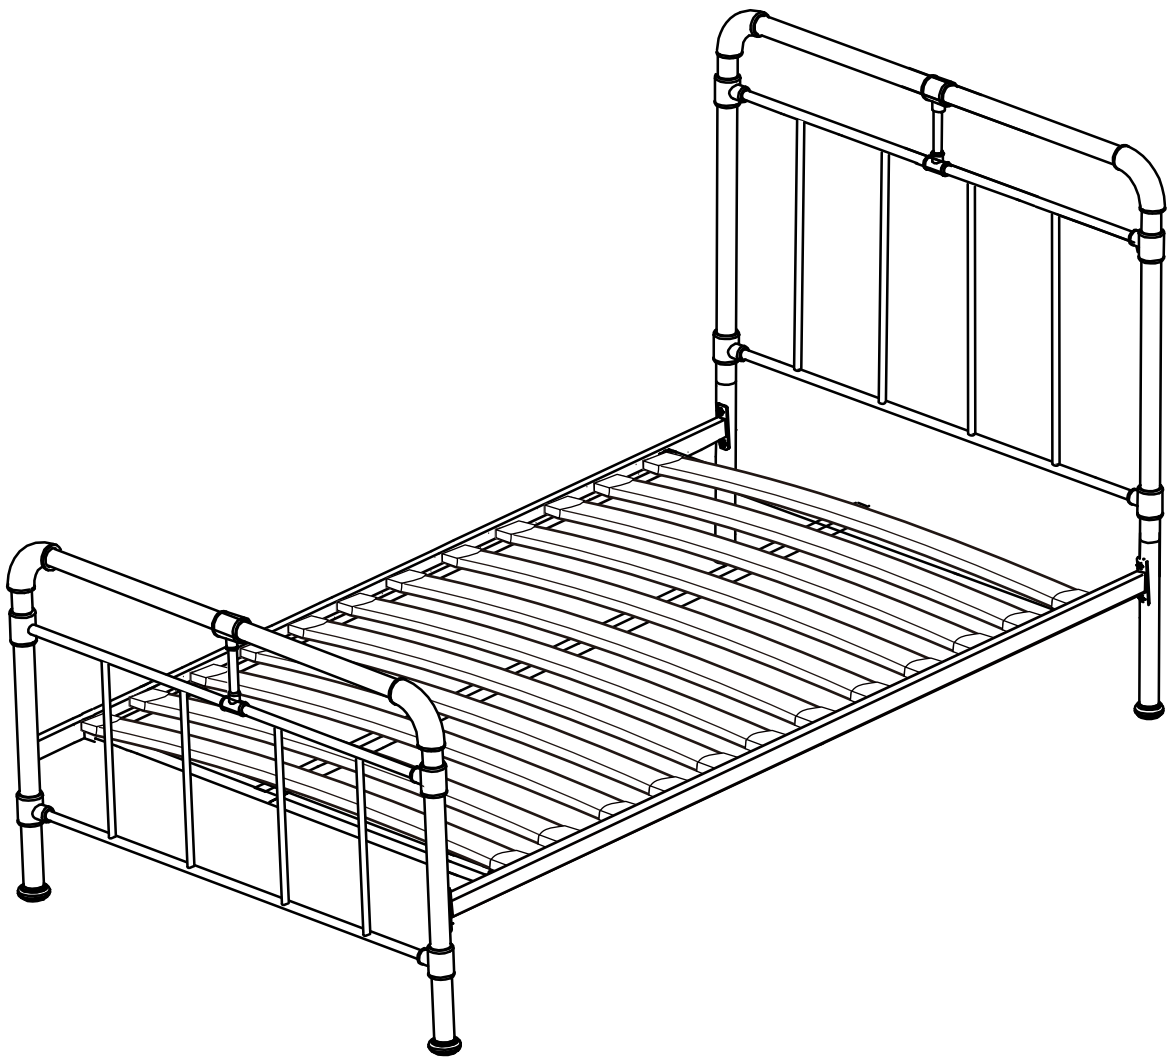

ASSEMBLY INSTRUCTIONS

1. Headboard 1 pc 	2. Footboard 1 pc 	3. Siderails 2 pcs 	4. Centre bar 1 pc 
5. Cross bar 2 pcs 	6. Short Leg 2 pcs 	7. Slat 12 pcs 	A. M8 x 20mm 8pcs 
B. M6 x 35mm 6pcs 	C. M6 x 16mm 4pcs 	D. Nut 6pcs 	E. Single plastic cap 24pcs 
F. M4 Allen Key 1pc 	G. Spanner 1pc 		

STEP 1

STEP 2

STEP 3

STEP 4